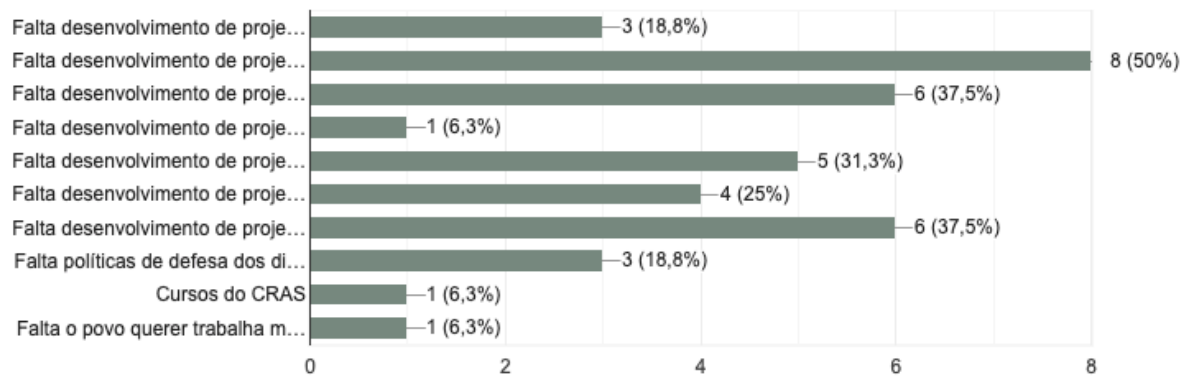

6 - Principais Problemas enfrentados na ÁREA de Assistência Social:

16 respostas

Apresente suas sugestões:

2 respostas

Serem mais voltados a capacitação profissional e valorização da cultura local.

Mias incentivo, desenvolvimento e divulgação dos projetos, além de novos planejamentos em ramos específicos da assistência social.