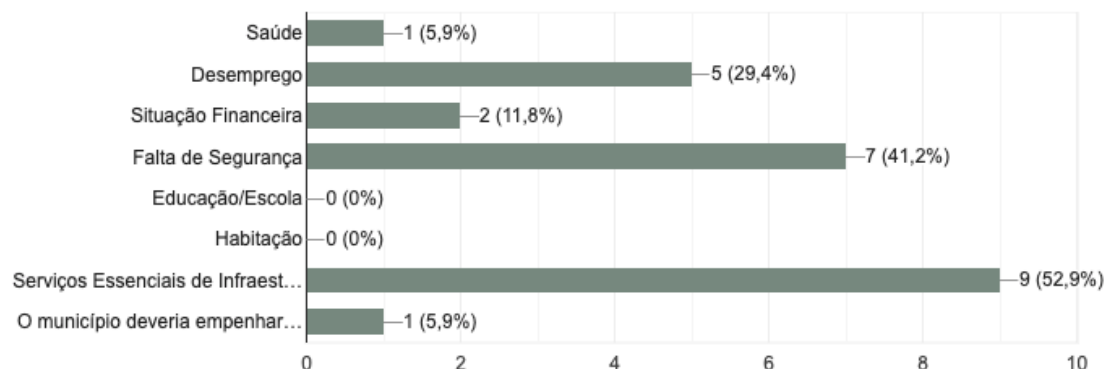

Investir na capacitação do produtor local para receber o turista, não tratar apenas do turismo ambiental ou de aventura (trilhas e cachoeiras);

Tenda não é turismo, é comércio, não atrai visitantes, recebe transeuntes;

Cultura:

Valorização da história local;

Valorização da diversidade étnica local (japoneses, alemães, polacos, negros...);

Valorização da roça como principal diferencial da culinária do Vale do Rio Três

Forquilhas;

Valorização das edificações históricas;

Valorização da paisagem local.

2 - Ter controle quanto ao tratamento da água, pois hoje tem sido colocado cloro em acesso que tem prejudicado a saúde.

3 - na area da pavimentação se fosse criado uma taxa para que toda localidade pudesse ter um calçamento na frente de suas moradias, pois tem muitos que nao conseguem pagar todo valor, e os extremantes muitas vezes nao querem arcar com um valor.

1 - Principais Problemas enfrentados no cotidiano:

17 respostas

Apresente suas sugestões:

3 respostas

Não vejo solução simples para tratar de desemprego, mas acho que merece um estudo adequado para aumento da complexidade econômica do Município a fim de ampliar o mercado de trabalho e política pública que incentive a geração de novos empregos (não me refiro a grandes fábricas) , mas é necessária uma reflexão muito maior para uma sugestão nessa área.

A falta de infraestrutura e serviços essenciais para mim está ligada as questões de planejamento e saneamento da cidade.

incentivar o turismo rural e pequenos produtores e comerciantes.

incentivar o turismo rural, comprar o maximo que puder dos autonomos e pequenos agricultores, os mesmos que não possuem estabelecimento comercial.