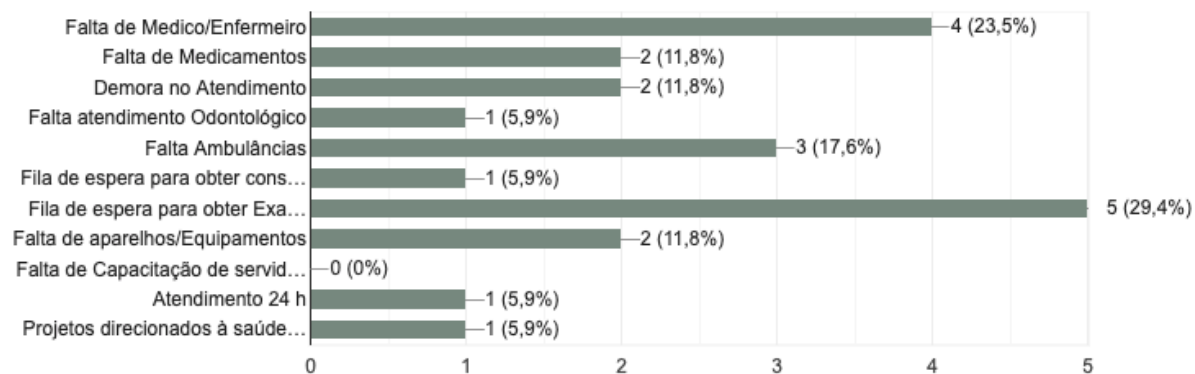

Forquilhas;

Valorização das edificações históricas;

Valorização da paisagem local.

2 - Ter controle quanto ao tratamento da água, pois hoje tem sido colocado cloro em acesso que tem prejudicado a saúde.

3 - na area da pavimentação se fosse criado uma taxa para que toda localidade pudesse ter um calçamento na frente de suas moradias, pois tem muitos que nao conseguem pagar todo valor, e os extremantes muitas vezes nao querem arcar com um valor.

1 - Principais Problemas enfrentados no cotidiano:

17 respostas

Apresente suas sugestões:

3 respostas

Não vejo solução simples para tratar de desemprego, mas acho que merece um estudo adequado para aumento da complexidade econômica do Município a fim de ampliar o mercado de trabalho e política pública que incentive a geração de novos empregos (não me refiro a grandes fábricas) , mas é necessária uma reflexão muito maior para uma sugestão nessa área.

A falta de infraestrutura e serviços essenciais para mim está ligada as questões de planejamento e saneamento da cidade.

incentivar o turismo rural e pequenos produtores e comerciantes.

incentivar o turismo rural, comprar o maximo que puder dos autonomos e pequenos agricultores, os mesmos que não possuem estabelecimento comercial.

2 - Principais Problemas enfrentados na ÁREA de SAÚDE:

17 respostas

Apresente suas sugestões:

3 respostas

Acho bom o desempenho da pasta, mas alguns convênios tem demorado para conseguir consultas (oftalmologista), possivelmente esteja ligado a pandemia.